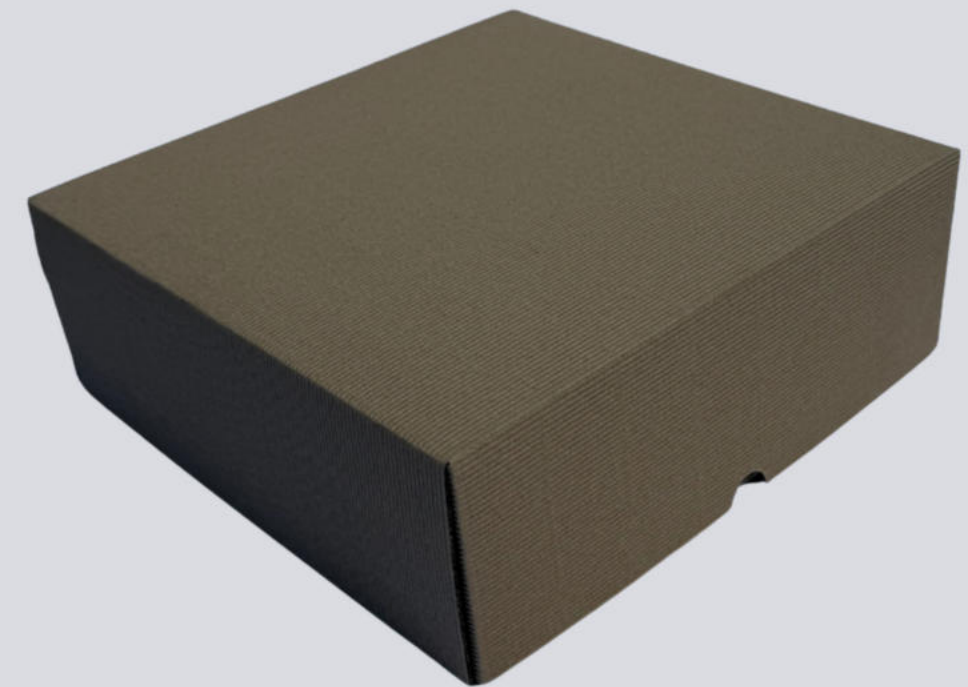

OPAKOWANIA Z WIEKIEM DO PODSTAWY

250 x 250 x 90

170 x 340 x 90

285 x 395 x 80