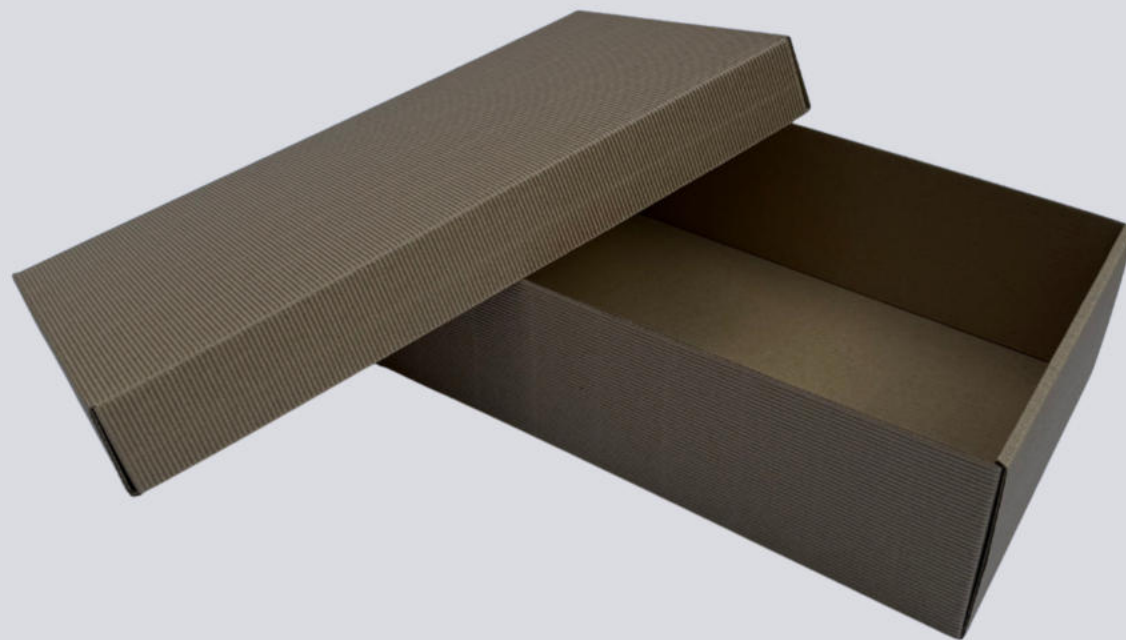

OPAKOWANIA Z WIEKIEM

105 x 110 x 360 - 1 BUTELKA STANDARD

330 x 190 x 90 - 2 BUTELKI STANDARD

335 x 280 x 90 - 3 BUTELKI STANDARD

90 x 90 x 340 - OPAKOWANIE NA BUTELKĘ
Z DASZKIEM

400 x 255 x 180

370 x 370 x 100

350 x 250 x 90

450 x 370 x 100

265 x 250 x 100

270 x 210 x 100

305 x 160 x 90

370 x 290 x 110

167 x 167 x 70

450 x 380 x 130

350 x 250 x 60

225 x 165 x 28

110 x 170 x 28

255 x 310 x 28